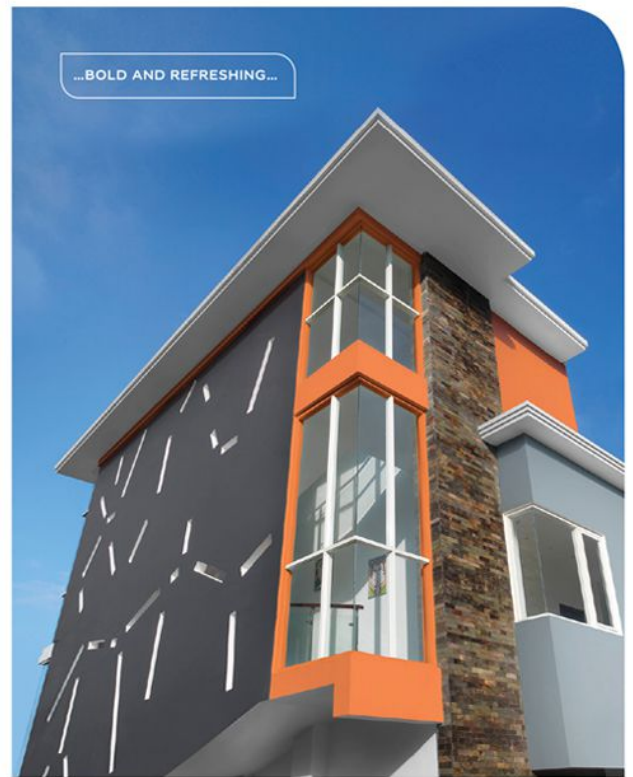

Dessert Orange
78YR 39/593

Noble Grey
30BB 10/019