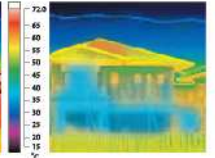

“แค่ทาสีเบเยอร์คูล คนละผนัง บ้านไม่ร้อน โลกก็ไม่ร้อน”

เบเยอร์คูล สีบ้านเย็นประหยัดค่าไฟด้วยการนำเทคโนโลยี **ไมโครสเฟียร์เซรามิก** ที่ใช้ในองค์การนาซ่า มาใช้ในสีทาบ้านเพื่อคุณสมบัติ **“ลดและสะท้อนความร้อน”** ทำให้บ้านเย็นและช่วยประหยัดค่าไฟ

ไมโครสเฟียร์เซรามิกคืออะไร

เป็นอนุภาคเซรามิกที่กลมกลวงแข็งแรง ภายในเป็นสุญญากาศ จึงสามารถกันร้อนได้เป็นอย่างดีเยี่ยม ที่องค์การนาซ่าใช้เป็นแผงป้องกันความร้อนให้กับกระสวยอวกาศ

จากนวัตกรรมการกันร้อนขององค์การนาซ่า สู่อุตสาหกรรมเทคโนโลยีระดับ **World Class**

ผนังชั้นนอก สะท้อนความร้อน

ผนังชั้นใน บรรเทาอากาศภายในบ้านเย็นสบาย

ภาพถ่ายแสดงอุณหภูมิของบ้านจากกล้องเทอร์โมสแกน

รูปภาพที่ถ่ายจากกล้องเทอร์โมสแกน แสดงว่า ในช่วงกลางวันที่แสงแดดแรงจัดจะสามารถลดความร้อนบนพื้นผิวได้สูงสุดถึง **12 องศาเซลเซียส*** ช่วยสะท้อนความร้อนได้ **94.2%**** และช่วยประหยัดค่าไฟ **25%*****