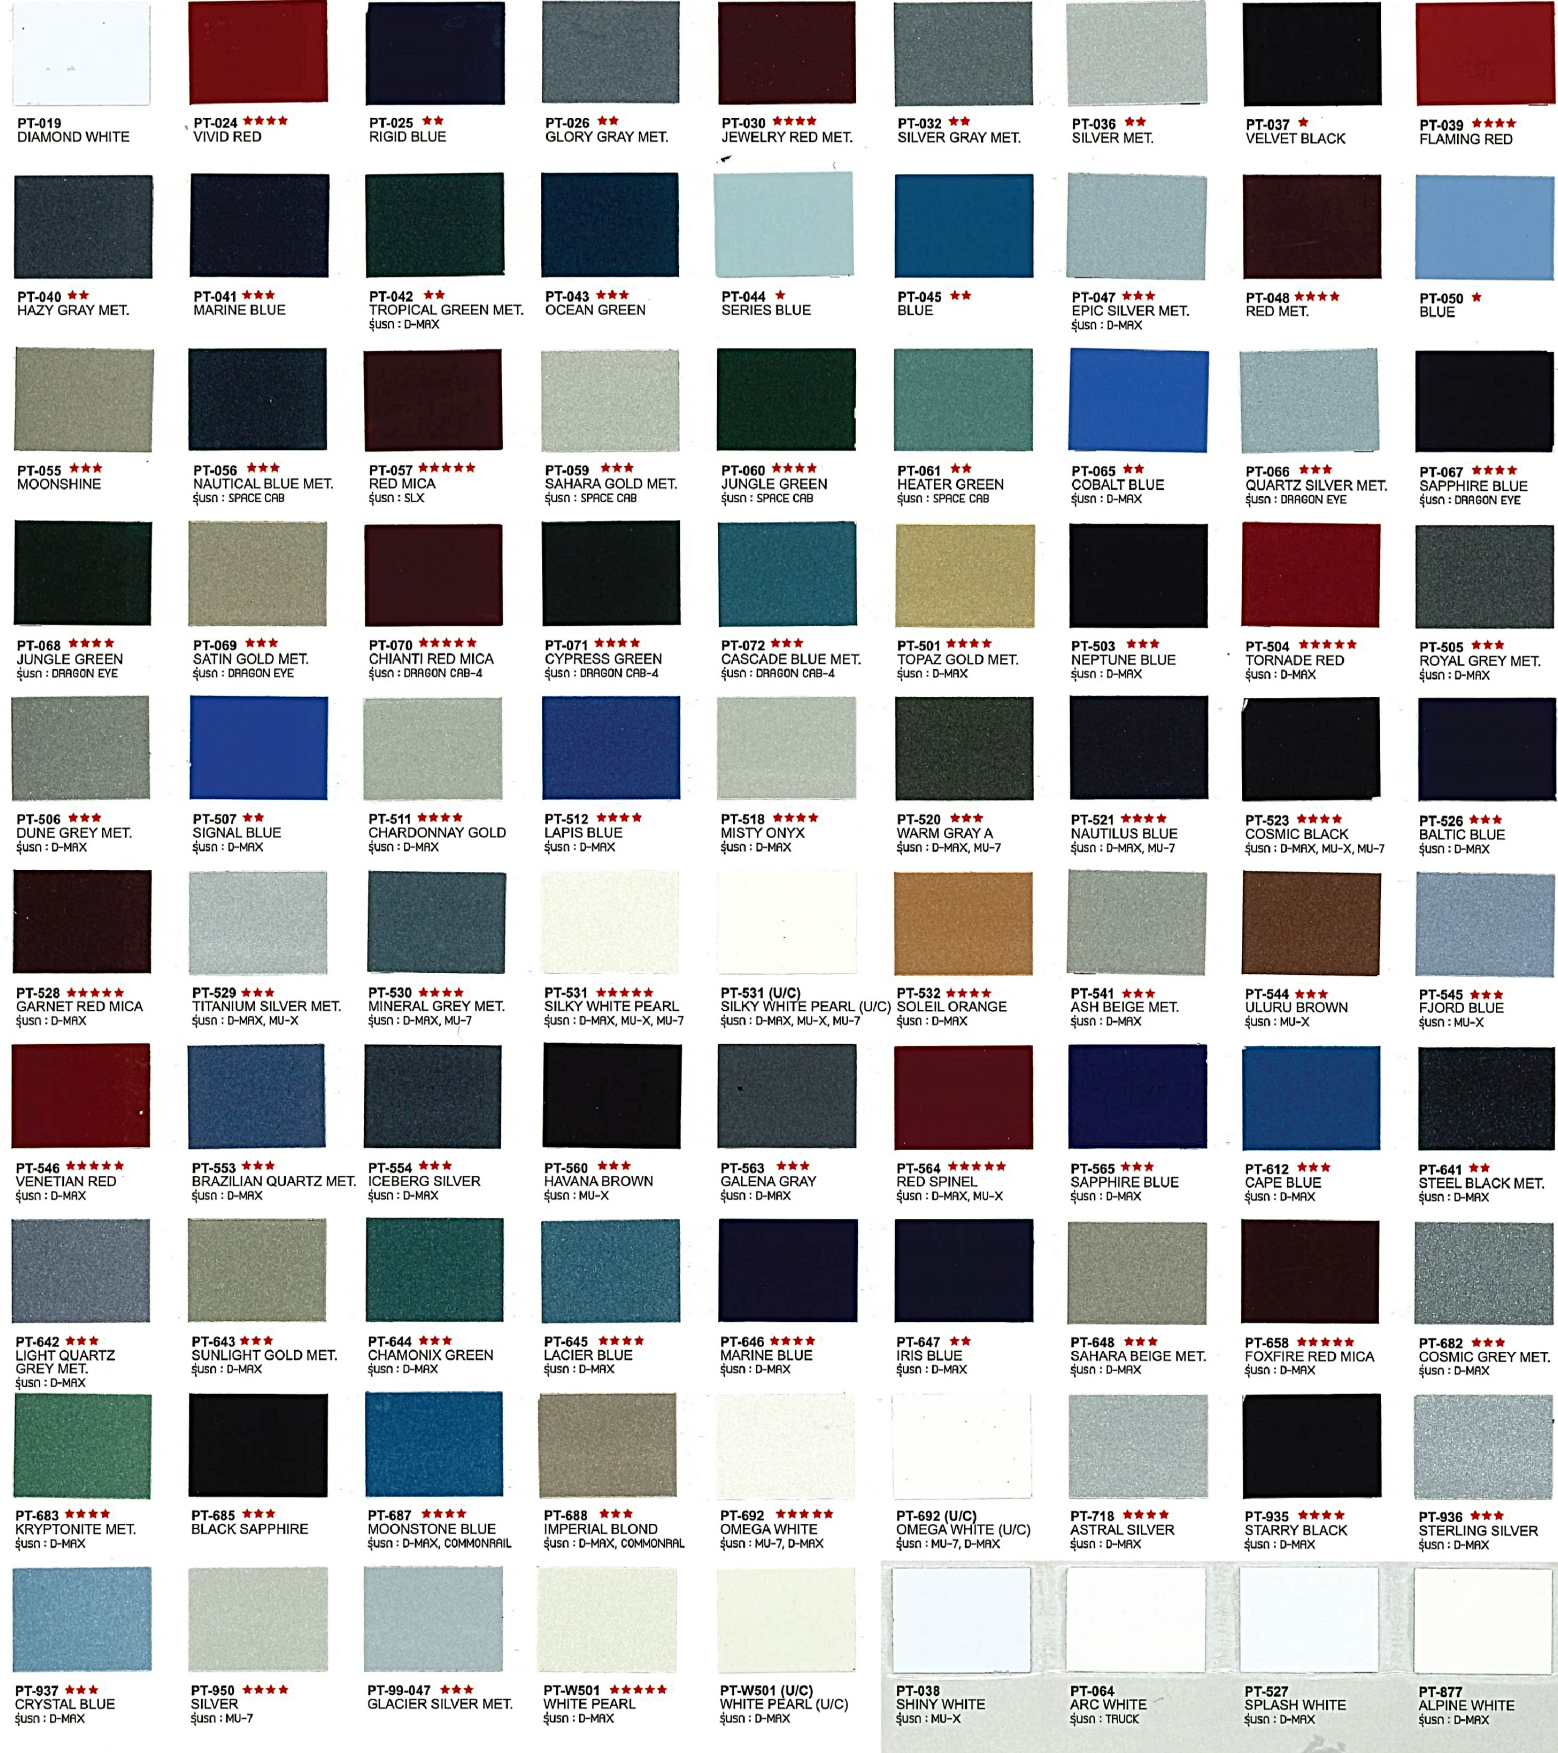

MG

Pylac 4000 2K Urethane Basecoat 4:1 ระบบทาสีตัวถัง Hardener	
Remark : เกรดสีธรรมดา (Solid) สามารถใช้ชื่อได้ ทั้งระบบสีทาสีในตัว (TC) และระบบสีพ่นเคลือบกัน (COB)	
Colour Code	Colour Name
PT-038	SHINY WHITE TC
PT-064	ARC WHITE TC
PT-527	SPLASH WHITE TC
PT-877	ALPINE WHITE TC

ตัวอย่างสีนี้ใกล้เคียงจริงเท่านั้น
The Colour patterns on this card are approximate only.