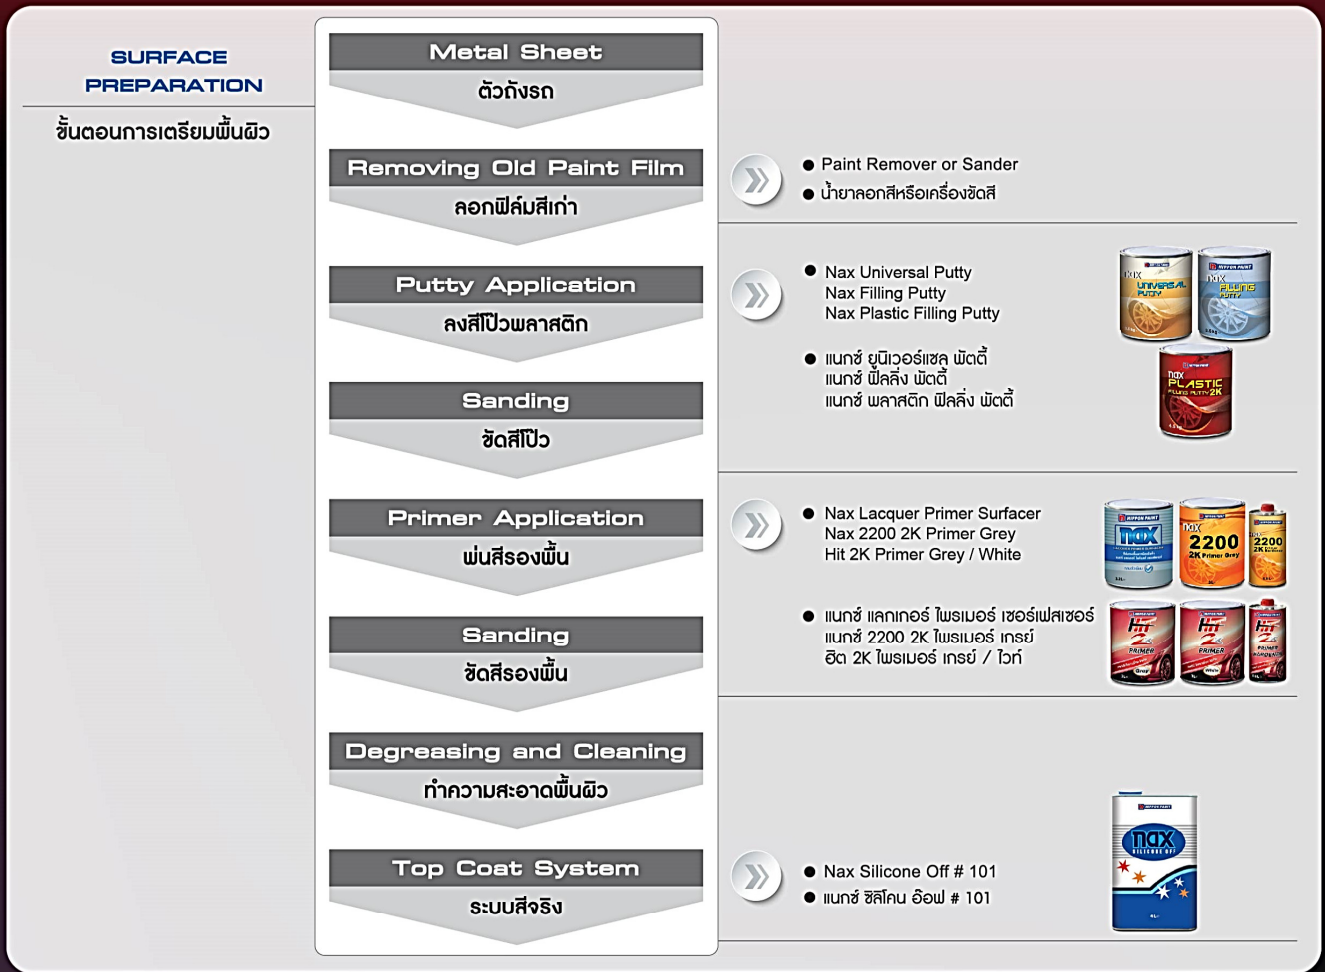

PYLAC 4000 CAR REFINISHING PROCESS

PYLAC 4000 ระบบสีซ่อมตัวถัง

SPRAY PROCESS APPLICATION

ขั้นตอนการผสมและพ่นสี

PYLAC 4000 2K

โพลีแลค 4000 2K