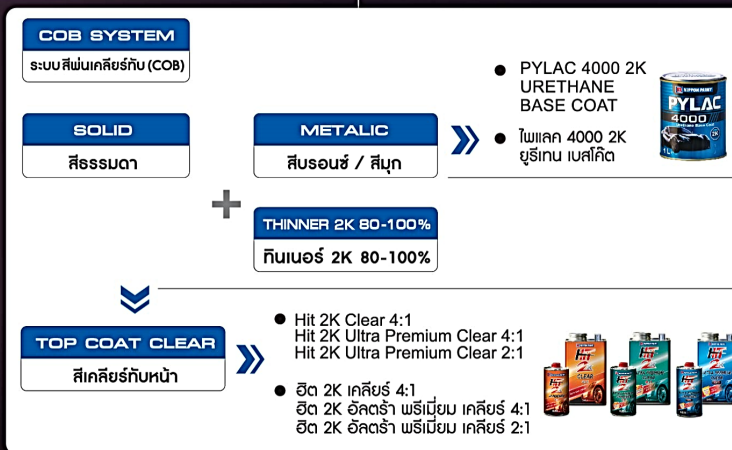

Remark : เกรดสีผสมทา (Solid) สามารถสีซ้ำกันได้
ทั้งระบบสีทาในตัว (TC) และระบบสีพ่นเคลือบ (COB)

Colour Code	Colour Name
E-0259	WHITE TC
E-058	WHITE TC
E-0600	LIGHT GREEN TC

PYLAC 4000 CAR REFINISHING PROCESS

PYLAC 4000 ระบบสีซ่อมตัวถัง

SPRAY PROCESS APPLICATION

ขั้นตอนการผสมและพ่นสี

PYLAC 4000 2K

โพลีแลค 4000 2K

บริษัท นิปปอนเพนต์ (ประเทศไทย) จำกัด
NIPPON PAINT (THAILAND) CO., LTD.

101 หมู่ 3 ซอยสุขสวัสดิ์ 76 ถนนสุขสวัสดิ์ บางจาก พระประแดง สมุทรปราการ 10130
โทร. 02-463-0032, 02-463-0116 แฟกซ์ : 02-463-2214
101 Moo 3 Soi Suksawad 76, Suksawad Road, T.Bangchak, A.Prapradaeng, Samutprakarn 10130
Tel. 02-463-0032, 02-463-0116 Fax:02-463-2214 http://www.nipponpaint.co.th